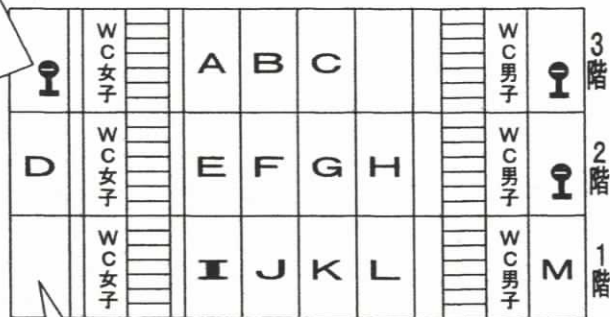

体育館ステージ発表

- 9:00～ オープニング
- 9:25～ ソウルフラッグ
  クラスパフォーマンス
- 10:10～ 吹奏楽部演奏
- 11:10～ 青嶺サイダー①②
- 11:25～ ダンス「Perfumen」
- 11:35～ 青嶺サイダー③④
- 11:50～ バンド「餓鬼大将」
- 12:20～ 青嶺サイダー決勝!
- 12:35～ コーラス
  「青嶺Baseball Team+1」
- 12:50～ バンド「EXTASY」
- 14:05～ ソウルフラッグ大賞発表
- 14:20～ フィナーレ

飲食店 11:00～

①G1C 焼きソバ	②G2B フランク・トシフミ	③G2C 揚げたこ焼き	④E2 カレーライス
⑤G3A フライドポテト	⑥G3B ジューシージュース	⑦E3 マドレーヌ	⑧G1A 長谷川焼き
⑨G1B ポップコーン	⑩G2A トロピカルクリームソーダ	⑪PTA 肉うどん	⑫M3 焼鳥
綿菓子		おにぎり・いなり	

中庭(フードコート)

1. *仮設ステージ
   G3B バラエティショー
   G3C 青嶺うまいもの博2011

ものづくり実習棟

機械科・電気科
メカトロ部
作品展示

教室棟

- A:G1B 大型モザイク画
- B:G1C つるでアート
- C:SSP 青嶺総合プラン発表
- D:G2A COSMOS
- E:G2B 画像パフォーマンス
- F:選択美術・書道
- G:M2 くつろぎの館
- H:図書委員会
- I:G3C 休憩室(飲食持込OK)
- J:国語科&美術部
- K:美術部
- L:茶道部・家庭科
- M:新聞部

グラウンド

教室棟配置図

1. G2C スタンプラリー受付
2. 〈図書委員会〉
   11:00～11:20 絵本の読み聞かせⅠ
   11:50～12:50 古本市
   13:20～13:40 絵本の読み聞かせⅡ

会議室(管理棟1F)

- 11:00～12:00 PTA友愛バザー
- 12:10～随時 G1A コマ動画
- M3 ドラマ上映

西暦2011年

青嶺祭

会場案内

青嶺祭 G2A PR看板